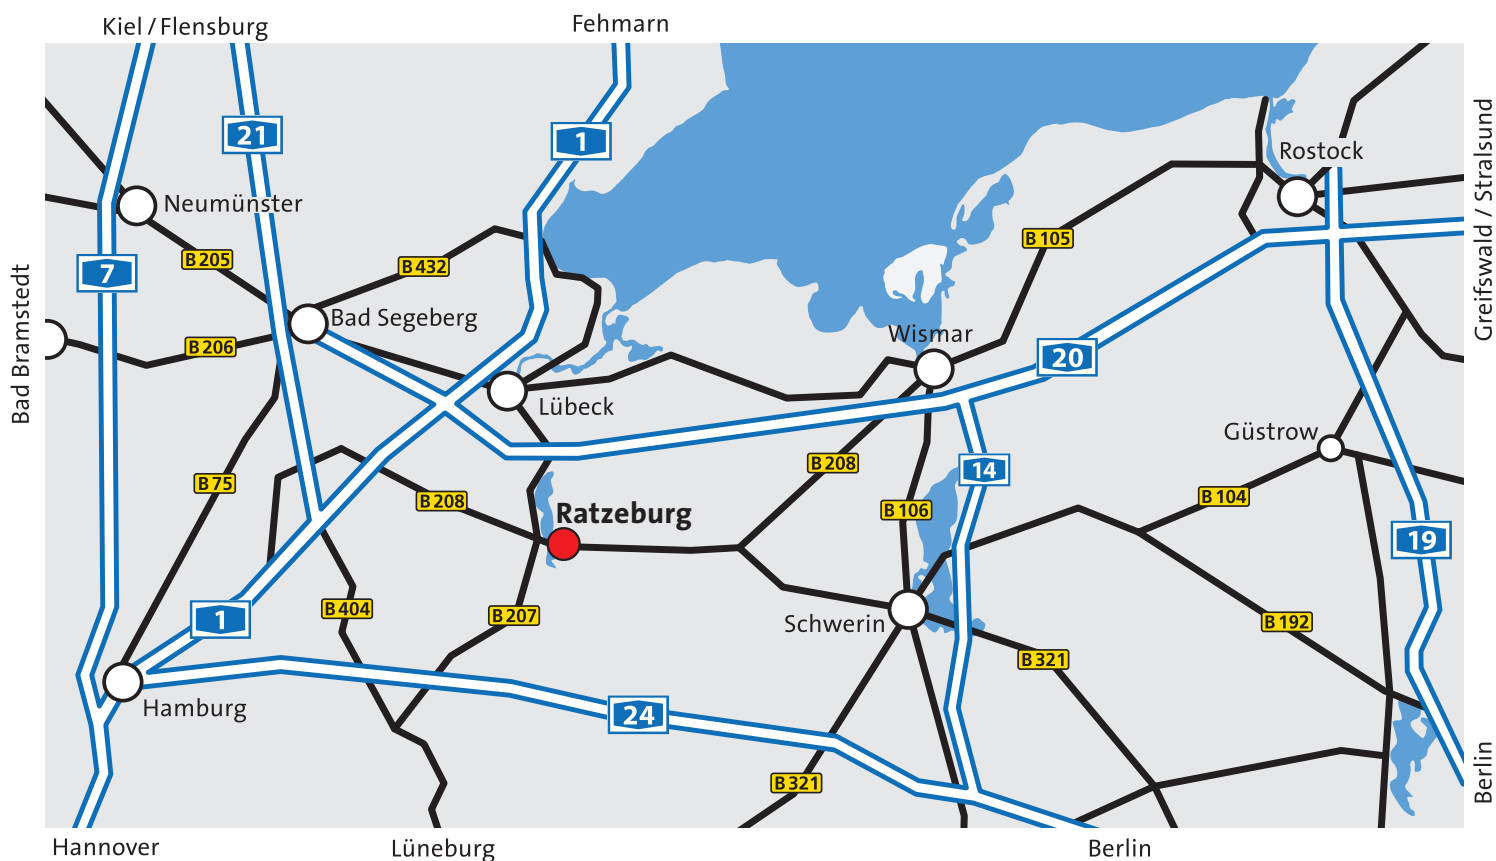

**Pastoralkolleg
Ratzeburg**

Pastoralkolleg der
Evangelisch-Lutherischen
Kirche in Norddeutschland

Domhof 34 · 23909 Ratzeburg
Telefon: 0 45 41 / 86 30-0
Fax: 0 45 41 / 86 30-20

info@pastoralkolleg-rz.de
www.pastoralkolleg-rz.de

Evangelisch-Lutherische
Kirche in Norddeutschland